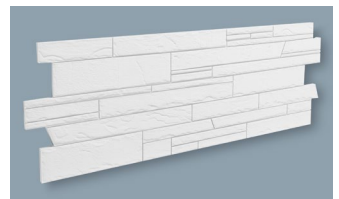

STONE ARSTYL®

375 x 1130 x 20mm