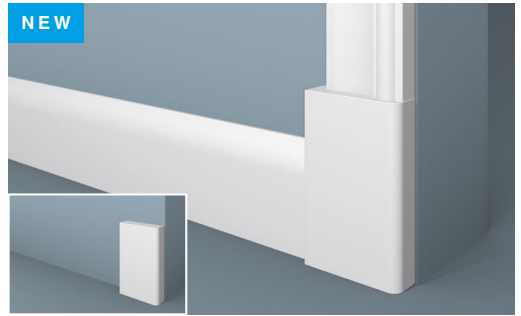

reddot design award  
winner 2017

**RAY ARSTYL®**

320 x 550 x 33mm

DESIGN  
MAC STOPA

**WD2-2200 WALLSTYL®**  
70 x 15 x 2200mm

**WL6-2200 WALLSTYL®**  
75 x 22 x 2200mm

**WB2 WALLSTYL®**  
162 x 100 x 35 (20)mm