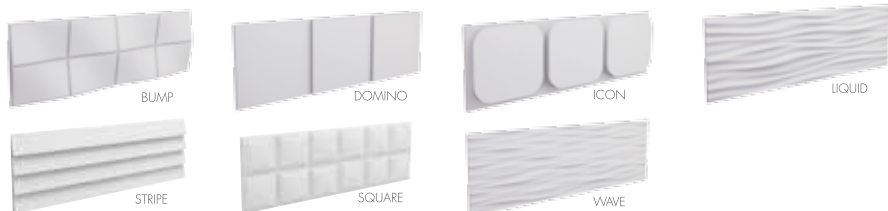

- Spécialement conçue pour les modèles suivants des panneaux muraux ARSTYL® WALL PANELS :