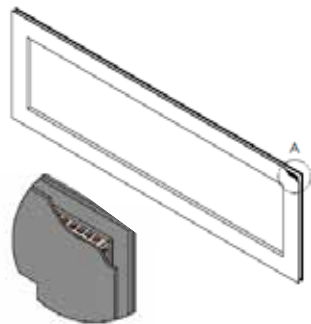

## ARSTYL® CADRE LUMINEUX

NEW!

- Système plug-in & facile à installer
- Réversibilité garantie grâce au système de fixation magnétique
- Les cadres sont disponibles sans rubans LED

Dimensions: 1120 x 370 mm  
Épaisseur: 17 mm