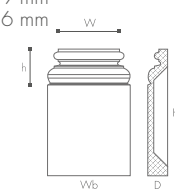

### ARSTYL® PB1

H 551 mm  
W 270 mm  
D 85 mm  
Wb 359 mm  
h 156 mm

Produits complémentaires :

PP1 PC1