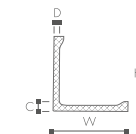

22 m

ARSTYL® L5

H 200 mm
W 200 mm
C 27 mm
D 15 mm
L 2 m