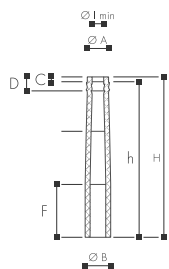

### NOMA® PARKETT ADHESIVE & FIX

W 0,05 m  
L 50 m

1 pces = 50 m

**DOMOSTYL®**

**DOMOSTYL®**  
Colonne lisse

**DSS1**

Ø A 15,5 cm  
Ø B 19,5 cm  
H 250 cm  
Ø I<sub>min</sub> 12 cm

Produits complémentaires:  
DCT1, DCI1, DBT1