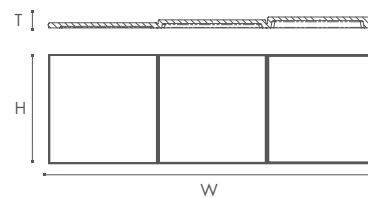

### ARSTYL® WALL PANELS **DOMINO**

H 380 mm  
W 1135 mm  
T<sub>max</sub> 38 mm

4 pcs