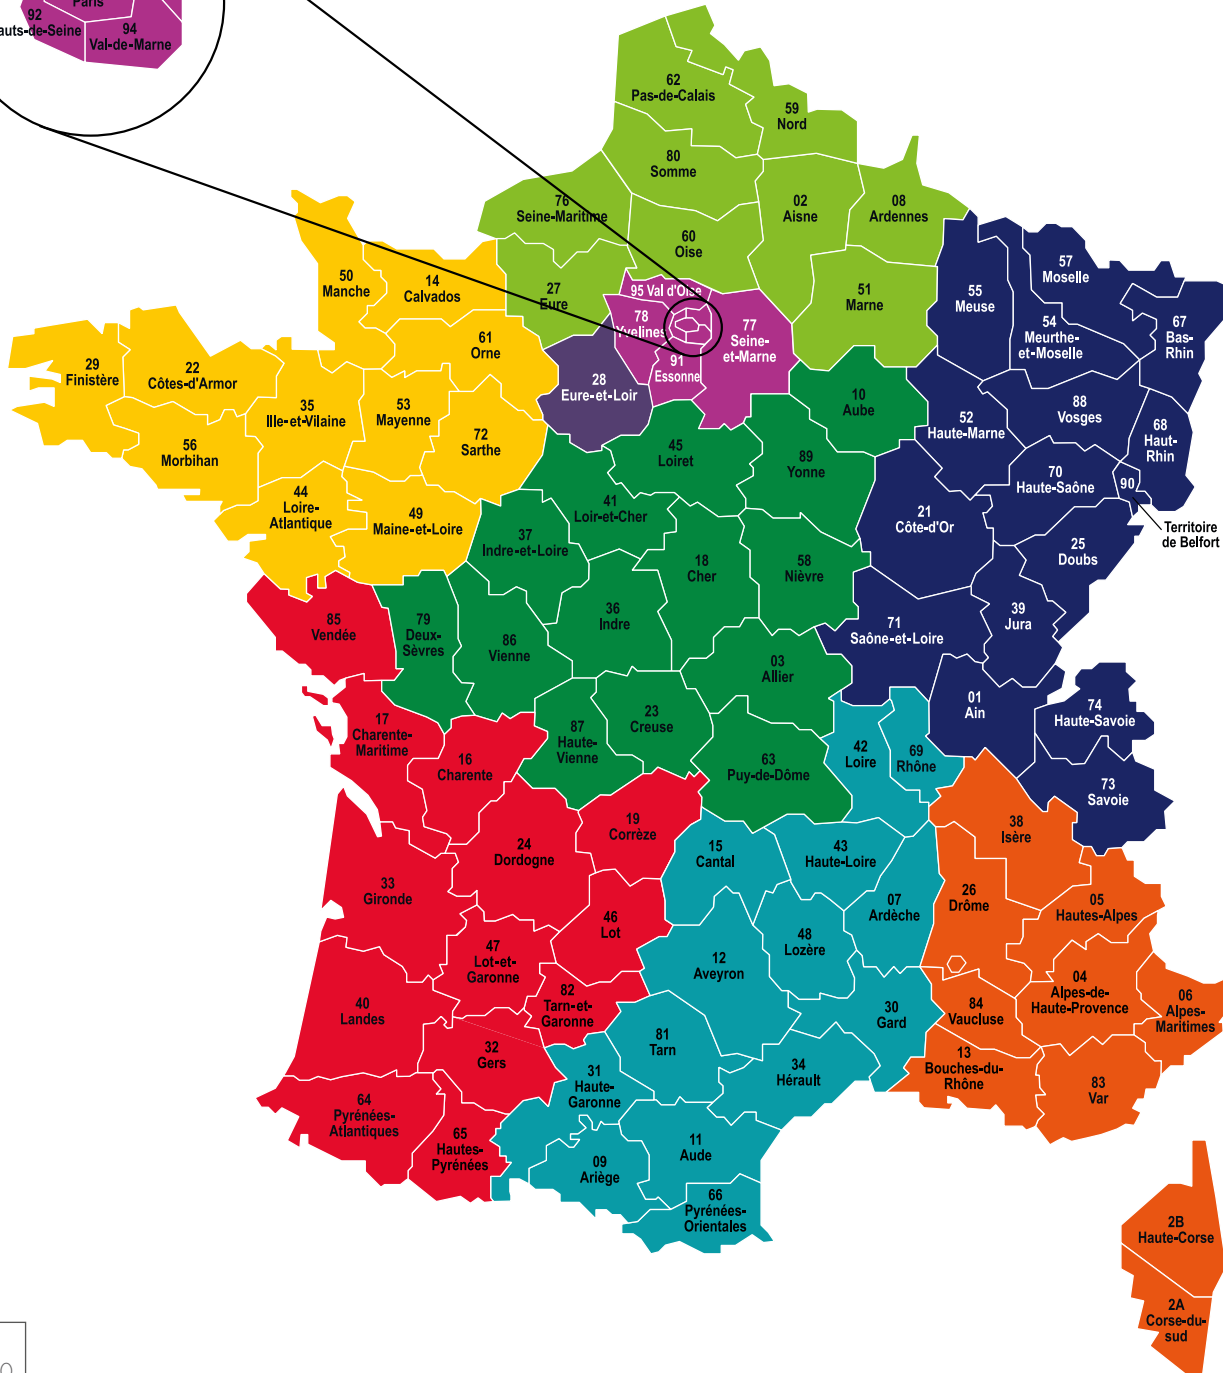

ARCHITECTURE & DESIGN

Ghislaine BONNAN
ghislaine.bonnann@nmc-france.fr
06.75.05.12.85

Eddie BORNOT
eddie.bornot@nmc-france.fr
06.85.19.34.13

Clémence Moret de Rocheprise
clemence.moretderocheprise@nmc-france.fr
06.70.72.03.25

Jean-François BONNEAU
jean-francois.bonneau@nmc-france.fr
06.72.27.32.22

Steven PICHON
steven.pichon@nmc-france.fr
06.76.60.79.27

Isabelle DUPREY
isabelle.duprey@nmc-france.fr
06.72.76.74.74

Séverine ROUVELIN
severine.rouvelin@nmc-france.fr
06.08.74.32.70

Jérôme LALOUELLE
jerome.lalouelle@nmc-france.fr
06.72.76.74.66

Bruno DELCOURT
bruno.delcourt@nmc-france.fr
06.70.09.48.99

Directeur des ventes
Arnaud LE SENNE
arnaud.lesenne@nmc-france.fr
06.71.91.56.72